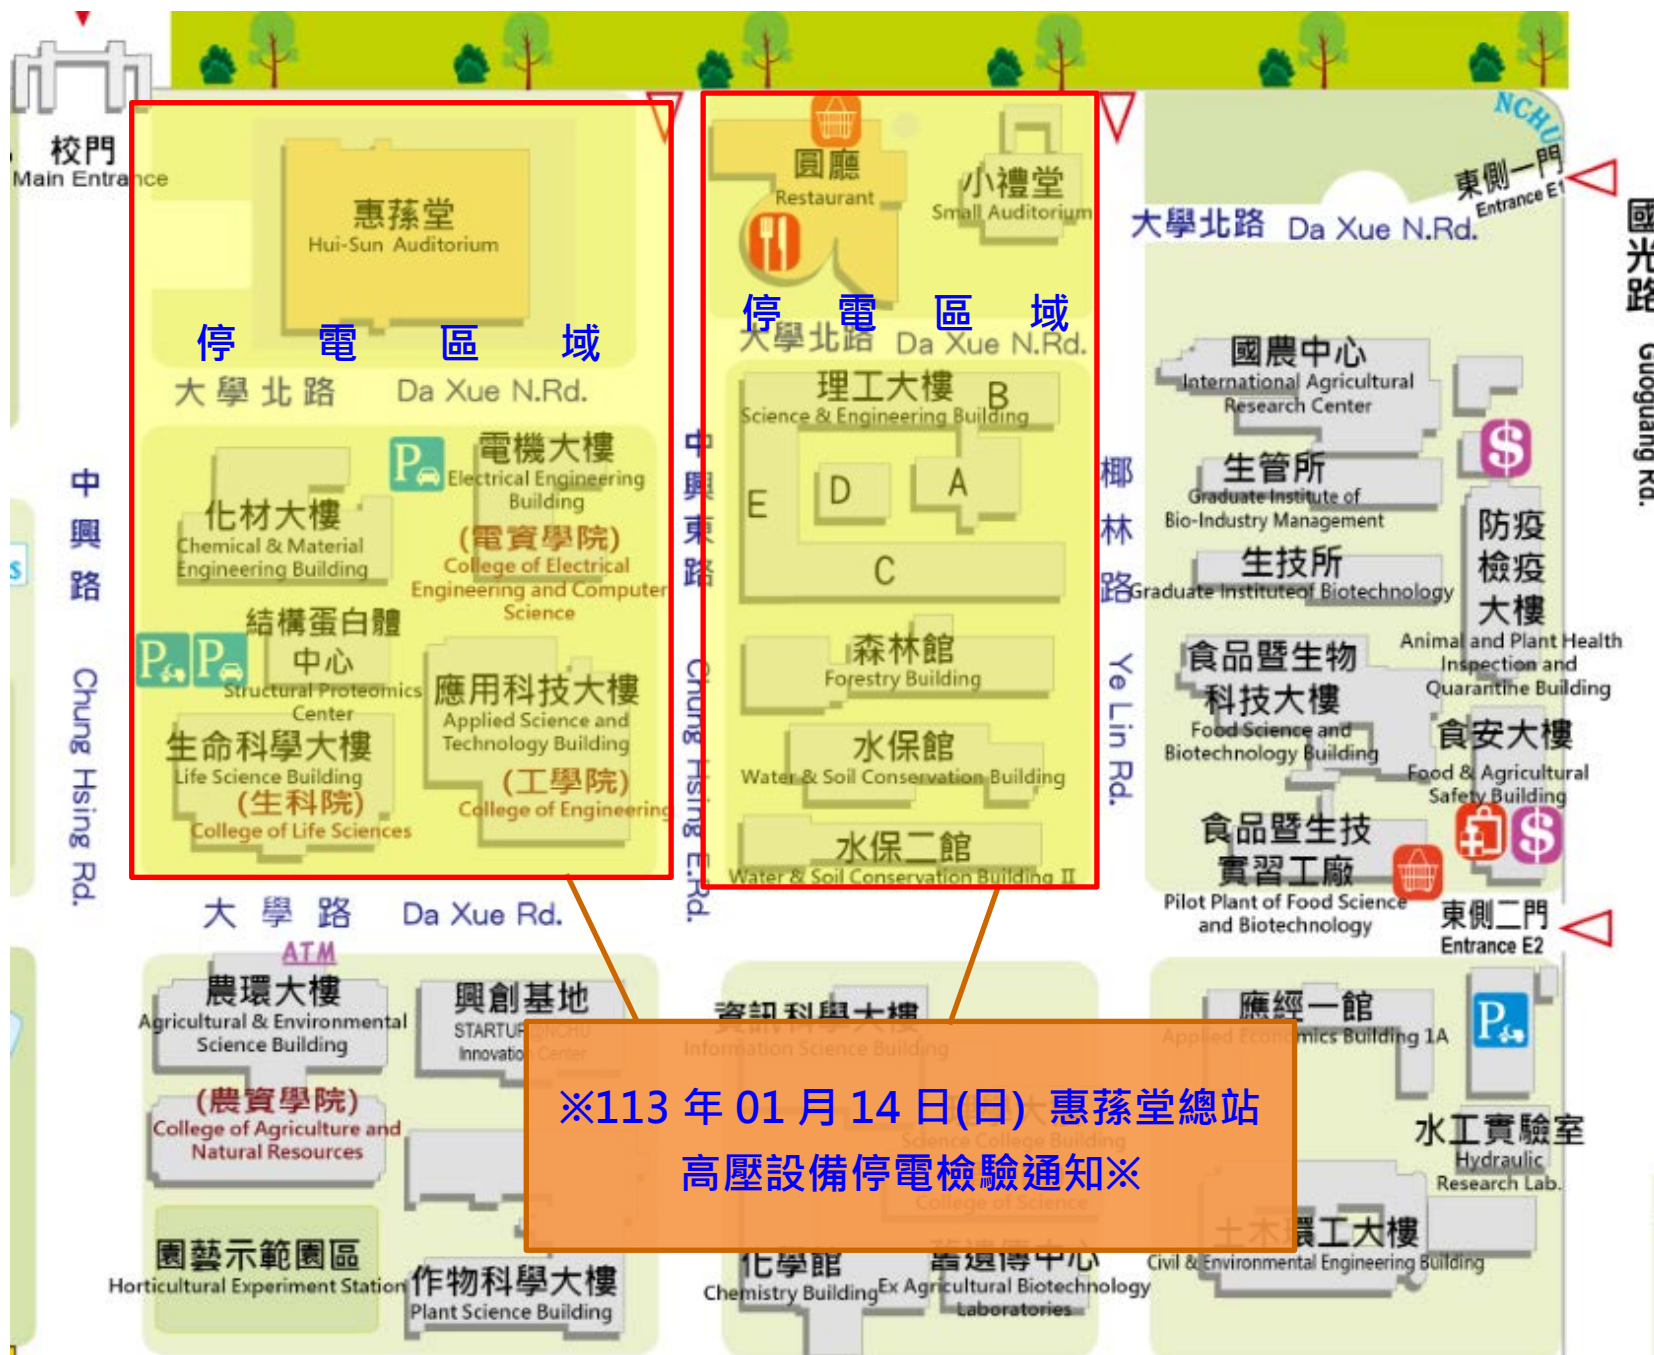

## ※113 年 01 月 14 日(日) 惠蓀堂總站 高壓設備停電 檢驗通知※

- 一、有關本校「113 年寒假各高壓設備停電檢驗日(公告版)」業於 112 年 10 月 23 日以興總字第 1120402953 號函知各大樓管理委員會及本校一、二級單位知悉在案，詳如附檔。
- 二、有關停電日期及時間詳如【國立中興大學 113 年寒假各高壓設備停電檢驗日程表】，如需電子檔請至總務處/營繕組/最新消息/停電公告(<https://oga.nchu.edu.tw/unit-news/unit/6/id/7/mid/7>)下載。
- 三、本次停電範圍：化材大樓、結構蛋白體中心、應用科技大樓、水保館、水保二館、糧食作物研究所、電機大樓、惠蓀堂站、生命科學大樓、圓廳、小禮堂、理工大樓、森林系館(詳如附圖紅色標記處)
- 四、本次停電時間：113 年 01 月 14 日(日)上午 08：30～下午 04:45。
- 五、停電期間請各單位將空調及各項用電設備電源關閉(含電話總機)，以防復電後無人在場，影響用電安全，如遇雨天或其他因性無法停電時，停電日期另行通知。
- 六、請轉知所屬單位及人員知照，於停電期間相關會場及教室勿外借。

※ 113 年 01 月 14 日 (日) 惠孫堂總站 高壓設備停電檢驗通知 ※  
詳如紅色標記處

# 國立中興大學 113 年寒假各高壓設備停電檢驗日期表(公告版)

112 年 10 月

停電日期	星期	停電迴路	系統電壓	停電站名及單位	
1月06日	全日	週六	ST-VCB2	22.8KV	S2 生物科技研究所、生物產業管理研究所、舊興創基地
1月07日	全日	週日	獸醫總站	22.8KV	S35 動科大樓·S37 獸醫館·S37-1 動物舍 S15 體育館·S15A 動物醫學研究中心·S15-1 游泳池·S15-2 運動場 S38 動物疾病診斷中心、S38-1 實驗動物舍、檢疫所
1月13日	全日	週六	創新育成中心 機械二館	22.8KV	S40 創新育成中心 S11 應經一館、立體停車場 S45 機械二館、混凝土大樓·S17 土木環工大樓·S18 生機大樓
1月14日	全日	週日	惠蓀堂總站	22.8KV	S10-1 化材館、S10-2 結構蛋白體中心·S10-3 應用科技大樓、S8 水保一館、水保二館 糧食作物研究所 S5A 電機大樓、S5B 惠蓀堂·S10 生命科學大樓 S3 圓廳、小禮堂、S4 舊理工大樓、S9 森林館
1月20日	全日	週六	總站	22.8KV	<b>校本部全部停電</b> (不含機械二館及混凝土中心大樓、生機大樓、土木環工大樓、應經一館、立體停車場 創新育成中心、圖書館、惠蓀堂、電機大樓、圓廳、小禮堂、舊理工大樓、森林館、生命科學大樓、化材館 結構蛋白體中心、應用科技大樓、動科大樓、獸醫館、動物舍、體育館、游泳池、動物醫學研究中心、運動 場、動物疾病診斷中心、實驗動物舍、檢疫所、女生宿舍、男生宿舍、興大二村)
			ST-VCB3	22.8KV	S16 化學館·S16-1 資科大樓·S13 精密所
1月21日	全日	週日	男生宿舍	22.8KV	S31 男生宿舍 A · S32 男生宿舍 B·S26 圖書館
1月25日	上午	週四	興大二村	22.8KV	興大二村男生宿舍
	下午		女生宿舍		女生宿舍(S27 · S28 · S29 · S30 誠軒) 含教職員宿舍、學人宿舍、郵局樓上宿舍【不含郵局】
1月28日	全日	週日	VCB	22.8KV	S33 食生大樓、新食品工廠·S33-1 動植物防檢疫大樓(防檢局、生物科技發展中心) S33-2 國農大樓
2月03日	上午	週六	CB9	22.8KV	S21 行政大樓·S23A 人文大樓·S23-1 語言中心·S25 學生活動中心(原雲平樓)
	下午				S22 農環大樓·S24A 社會管理大樓·S24 綜合教學大樓、空中大學
2月04日	全日	週日	CB4	22.8KV	S12A 作物大樓·S12 理學大樓·S12-1 遺傳中心·S14 機械館·S14-2 溫室區
			CB5	22.8KV	S6 食安大樓